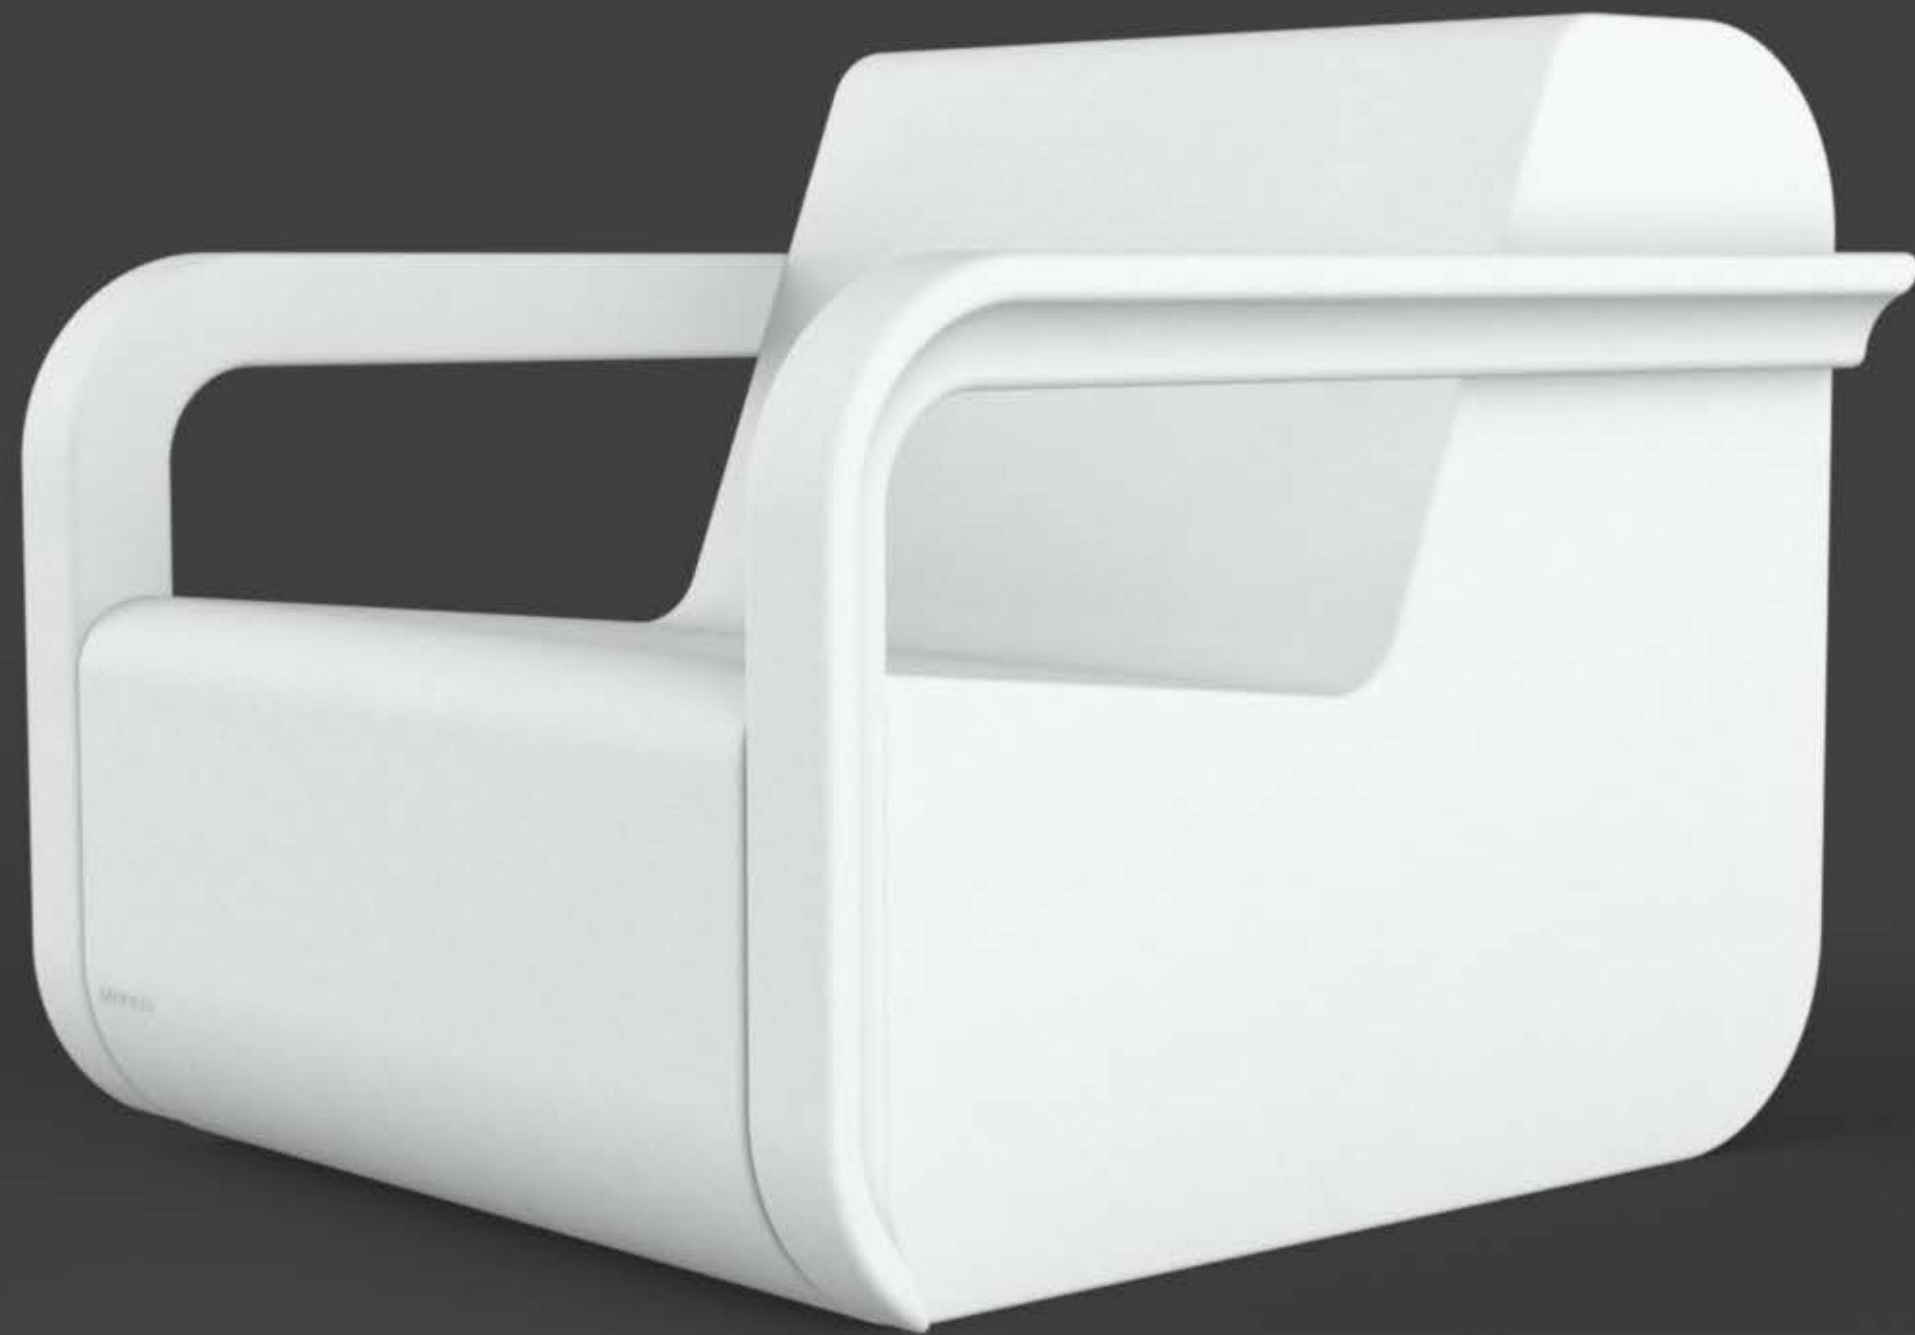

MO  
DI  
ZE  
RO

**Finiture EVA**  
Finishing

**Finiture Etilene Vinil Acetato**  
Finishing

**Misure H12 x L21 x W21 cm**  
Measures  
**Finiture EVA**  
Finishing

Modi cuscino  
*Modi seat*

**Misure H37 x L33 x W21 cm**  
Measures  
**Finiture EVA**  
Finishing

Modi bracciolo  
*Modi arm*

**Misure H37 x L33 x W33 cm**  
Measures  
**Finiture EVA**  
Finishing

Modi bracciolo angolo  
*Modi corner*

**Colori**  
*Colours*

**GRIGIO GHIACCIO 1050**  
*Glazed grey*

**SABBIA 1051**  
*Sand*

**VULCANO 1052**  
*Volcano*

**Modi cuscino**  
*Modi seat*

**Modi bracciolo**  
*Modi arm*

**Modi bracciolo angolo**  
*Modi corner*

20  
54

**Misure H75 x L10 x W93 cm**

Measures

**Finiture GS LV OS**

Finishing

**2054 bracciolo**

2054 arm

**Misure H7 x L58 x W93 cm**

Measures

**Finiture GS LV OS**

Finishing

**2054 bracciolo SLIM**