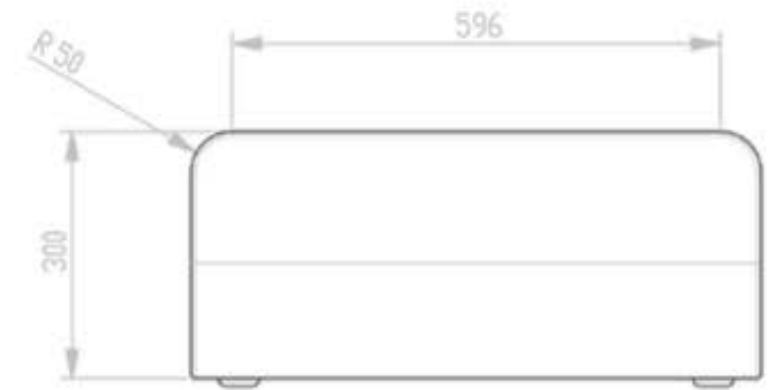

*Ivory*

**TALPA 5314**

*Mole*

**AZZURRO 4039**

*Light blue*

VISTA FRONTALE

VISTA LATERALE

VISTA SUPERIORE

VISTA PROSPETTICA

**Misure H16 x L55 cm**  
Measures  
**Finiture GS LV IL OS**  
Finishing

Pandora tavolo  
*Pandora table*

**Misure H174 x L27 cm**  
Measures  
**Finiture IL**  
Finishing  
**Luce E27 IP20 INDOOR**  
Light

**Misure H170 x L27 cm**  
Measures  
**Finiture IL**  
Finishing  
**Luce E27 IP44 OUTDOOR**  
Light

EL  
IN

YU  
A

ø800  
ø600  
ø400